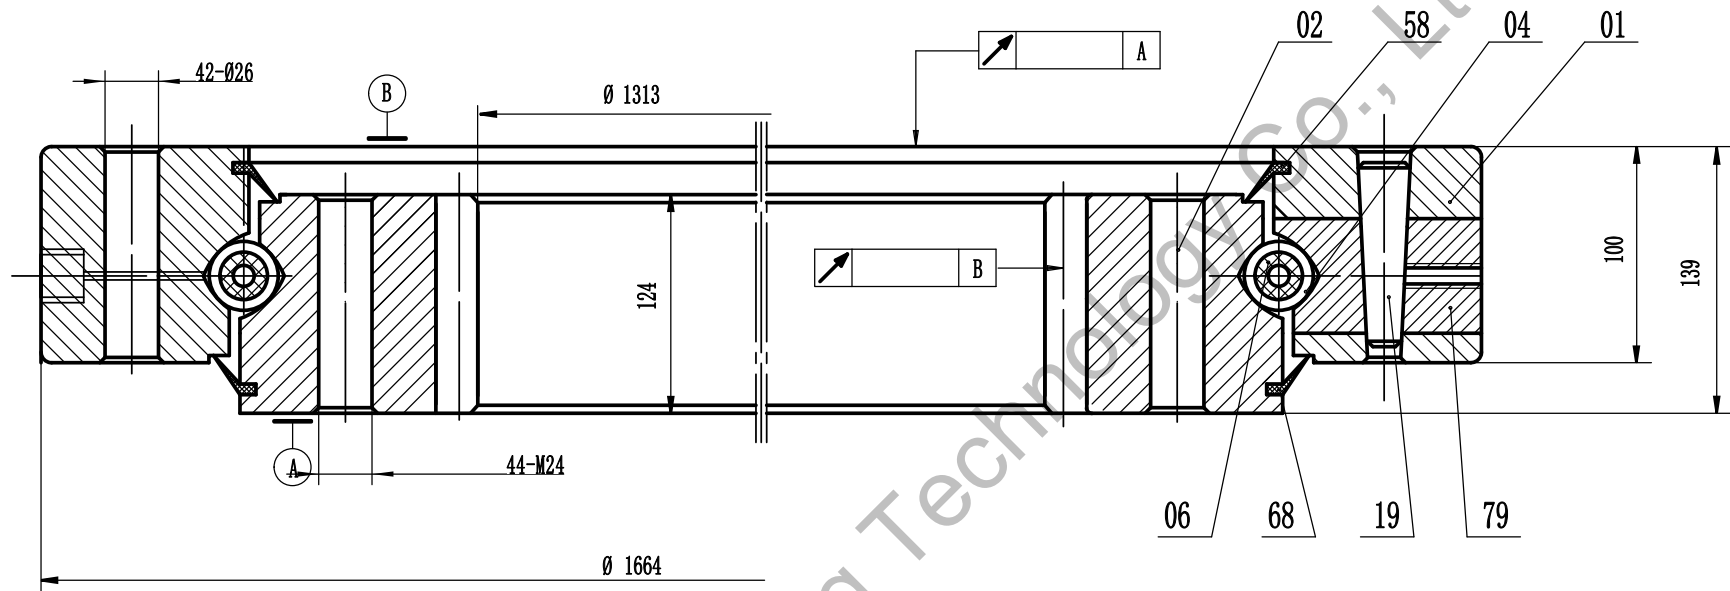

A-A

Anmerkung:

1. Luoyang JCB Bearing Technology Co., Ltd ist ein Design und Herstellung Inc, wir Großwälzlager für alle hergestellt Arten von verschiedenen Marken-Bagger, spezialisiert in der Industrie der Herstellung Großwälzlager für Bagger mehr als 30 Jahre.

2. Diese Zeichnung ist Referenz für Benutzer, wenn Sie formale Zeichnung benötigen, kontaktieren Sie bitte mit uns, um den Beamten zu erhalten Zeichnung.

Kontakt Informationen

Firmenadresse: No.3 Lianmeng Straße, Luoyang, Henan, China.

Postleitzahl: 471003

Telefon: 0086-379-68611678 Fax: 0086-379-68611679

Skype: jcb-bearing@hotmail.com

E-Mail: sales@jcb-bearing.com

Reservierte E-Mail: sales@slewingbearingforexcavator.com

Webseite: <https://www.jcb-bearing.com>

<https://de.slewingbearingforexcavator.com>